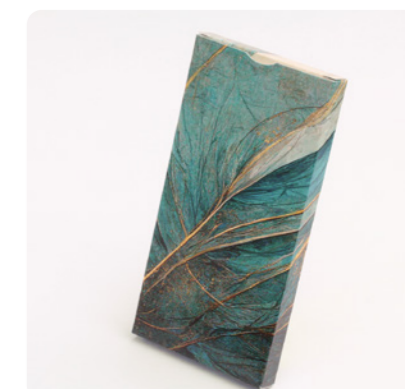

ÉTUI TABLETTE

Taille personnalisable

2215.BAU305
8x16x1,3cm