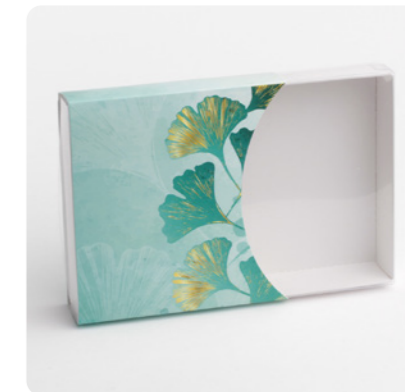

LÉA

2123.245 PM 9,8x6,9x2,6cm	2123.246 MM 13,2x9x2,6cm	2123.247 GM 16,8x11,6x2,6cm
2123.248 Maxi 20x14x2,6cm