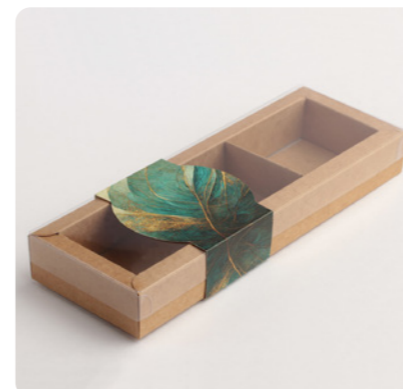

MÉLODIE

2215.282
21x7x2,5cm