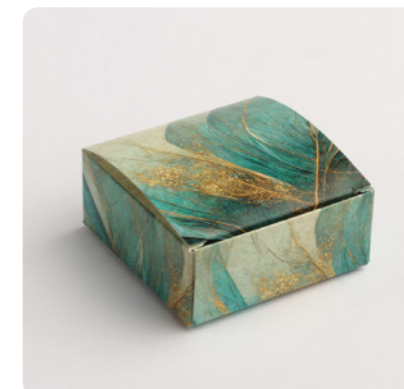

COFFRET RECTANGLE

Couvercle et fond en carton rigide

2215.311 PM 21x13x2,5cm	2215.312 MM 26,5x14,5x2,5cm
-----------------------------------	---------------------------------------

MÉLODIE

2215.282
21x7x2,5cm