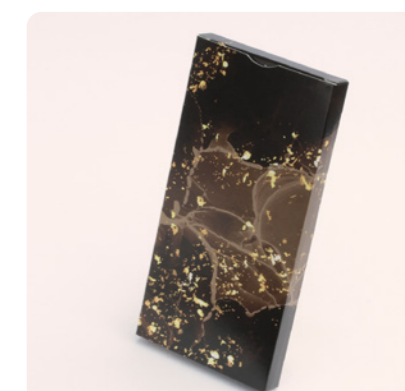

ÉTUI TABLETTE

Taille personnalisable

2217.BAU305
8x16x1,3cm