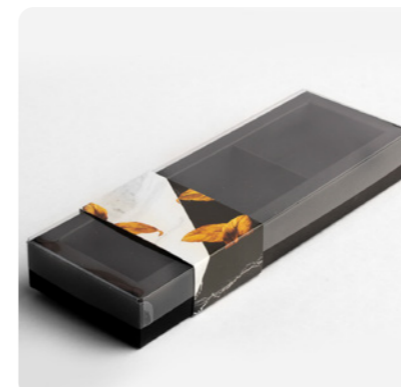

MÉLODIE

2226.282
21x7x2,5cm