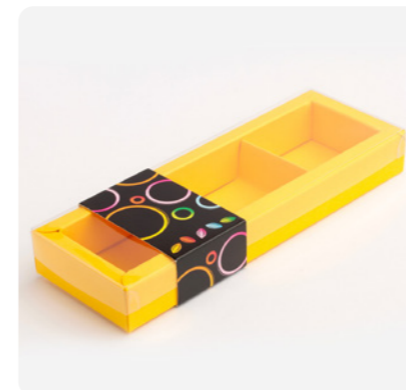

LISÉA

2212.228 PM 10x6,8x2cm	2212.229 MM 13,5x9x2cm	2212.230 GM 17x12x2cm
2212.249 Maxi 20x14x2cm		

COFFRET CARRÉ

Couvercle et fond en carton rigide

2212.297 PM 15x15x2,5cm	2212.298 MM 18x18x2,5cm	2212.299 GM 22x22x2,5cm
-----------------------------------	-----------------------------------	-----------------------------------