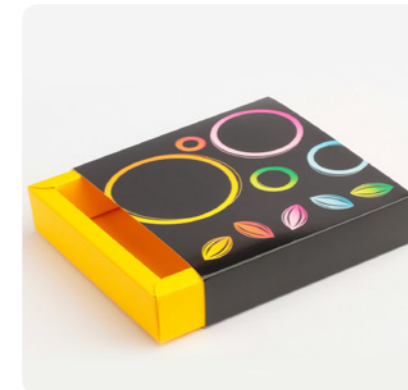

CHARLOTTE CARRÉE

2211.30
7x7x3cm

ÉTUI TABLETTE

Taille personnalisable

2211.BAU305
8x16x1,3cm

RÉF 2212

COFFRET PIA dim. intérieure du fond trottoir

2212.317 T1 125g 10x10x2,5 cm	2212.318 T2 200g 12,7x12,7x2,5 cm
2212.319 T3 350g 16x16x2,5 cm	2212.320 T4 500g 20x20x2,5 cm