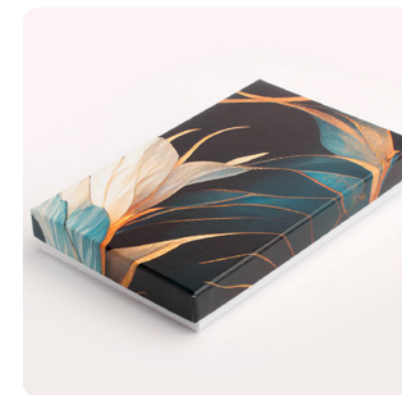

LISÉA

2222.228 PM 10x6,8x2cm	2222.229 MM 13,5x9x2cm	2222.230 GM 17x12x2cm
	2222.249 Maxi 20x14x2cm	

COFFRET CARRÉ

Couvercle et fond en carton rigide

2222.297 PM 15x15x2,5cm	2222.298 MM 18x18x2,5cm	2222.299 GM 22x22x2,5cm
-----------------------------------	-----------------------------------	-----------------------------------