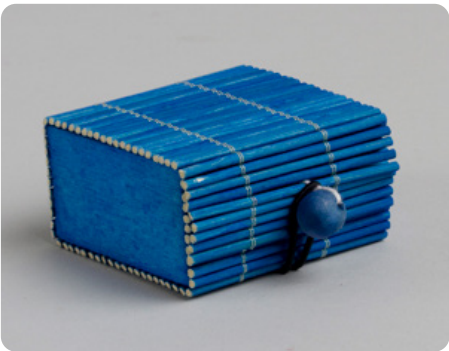

**V52**

Vase pastilles Verre diam.7cm H.6,5cm

**CE39**

Théière Métal dim. 11,5x9,5cm

**CE14**

Sachet de 2 Boîtes Venitienne Fuschia dim. 7x6x3cm

**CE15**

Sachet de 2 Boîtes Venitienne Noir dim. 7x6x3cm