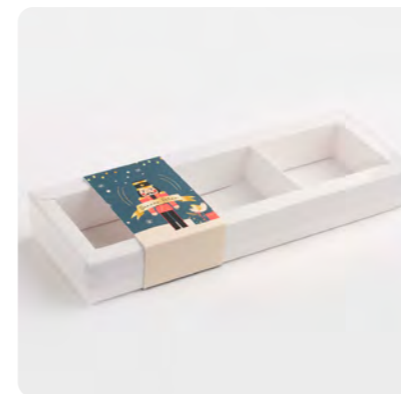

MÉLODIE
2227.282
21x7x2,5cm