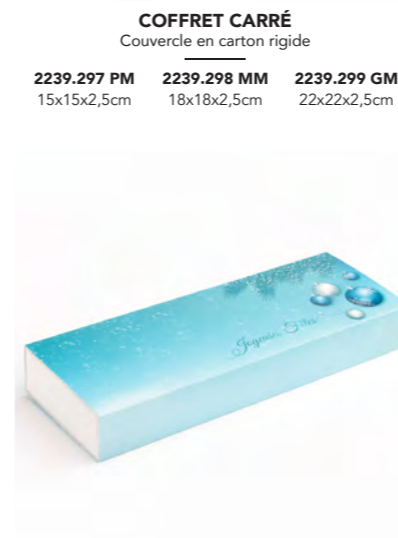

MÉLODIE

2239.282
21x7x2,5cm