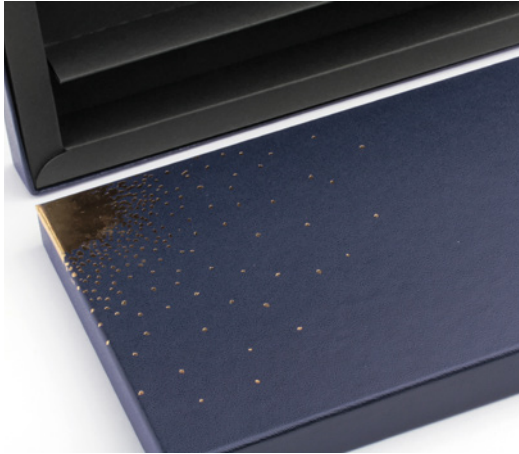

ÉCRINS VÉNUMS CARRÉ *MARINE*

- Taille 1 : dimensions intérieures 18 x 10cm

2314.325 : Boîte simple sans intérieur

2314.325AC : Boîte avec accordéon 3 compartiments de 3cm de large

2314.325ACFF : Boîte avec accordéon + faux fond de 1 cm afin de rehausser vos chocolats

2314.325CR : Boîte avec croisillons 15 cases de 3,5 x 3cm

2314.325CRFF : Boîte avec croisillons + faux fond de 1 cm afin de rehausser vos chocolats

- Taille 2 : dimensions intérieures 23 x 11,5cm

2314.326 : Boîte simple sans intérieur

2314.326AC : Boîte avec accordéon 3 compartiments de 3,5cm de large

2314.326ACFF : Boîte avec accordéon + faux fond de 1 cm afin de rehausser vos chocolats

2314.326CR : Boîte avec croisillons 21 cases de 3,5 x 3cm

2314.326CRFF : Boîte avec croisillons + faux fond de 1 cm afin de rehausser vos chocolats

- Taille 3 : dimensions intérieures 27,5 x 14cm

2314.327 : Boîte simple sans intérieur

2314.327AC : Boîte avec accordéon 4 compartiments de 3,5cm de large

2314.327ACFF : Boîte avec accordéon + faux fond de 1 cm afin de rehausser vos chocolats

2314.327CR : Boîte avec croisillons 32 cases de 3,5 x 3,5cm

2314.327CRFF : Boîte avec croisillons + faux fond de 1 cm afin de rehausser vos chocolats